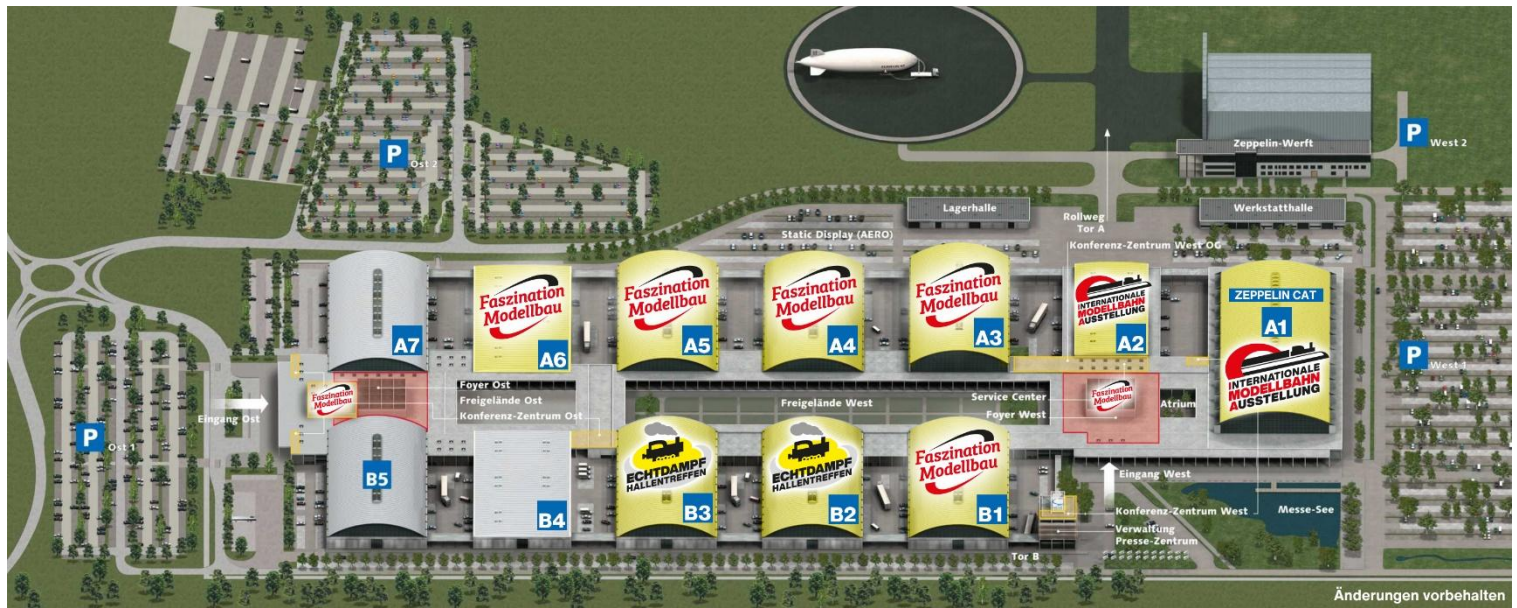

Faszination Modellbau & Int. Modellbahn-Ausstellung & Echtdampf-Hallentreffen Friedrichshafen 2026

Foyer WEST

Indoor-Action für RC-Elektro-Flugmodelle

Halle ZeppelinCAT A1 + A2

IMA FN: Eisenbahnmodellbau, Dampfmodellbau, Modellbahn-Anlagen, Junior-College Europa, **Modellbahn-Forum**

Halle A3

Flug- und Automodellbau, Flugmodell-Ausstellung, **Modellbau-Forum**

Halle A4

Truckmodellbau, Modelltruck-Festival (Parcours im Maßstab 1:8 u. 1:16), Baumaschinen-Parcours 1:12, Truck-Trial, Pistenraupen-Parcours, Traktor-Kinder-Parcours

Halle A5

Schiffsmodellbau, Schiffsmodellbau-Action auf dem Wasserbecken, Hist. Schiffsmodelle, Plastik- u. Kartonmodellbau

Halle A6

FPV Drone Championship Finale

Halle B1

German Open RC-Car Masters, RC-Motorräder

Halle B2 und Halle B3

Echtdampf-Hallentreffen Gleisanlage 5 und 7 ¼ Zoll

Foyer OST

Open Int. Competition F7B Modell Luftschiffe, RC-Car Drift-Show

Flughafengelände

Int. Flugschau „Stars des Jahres“ (Freitag bis Sonntag)