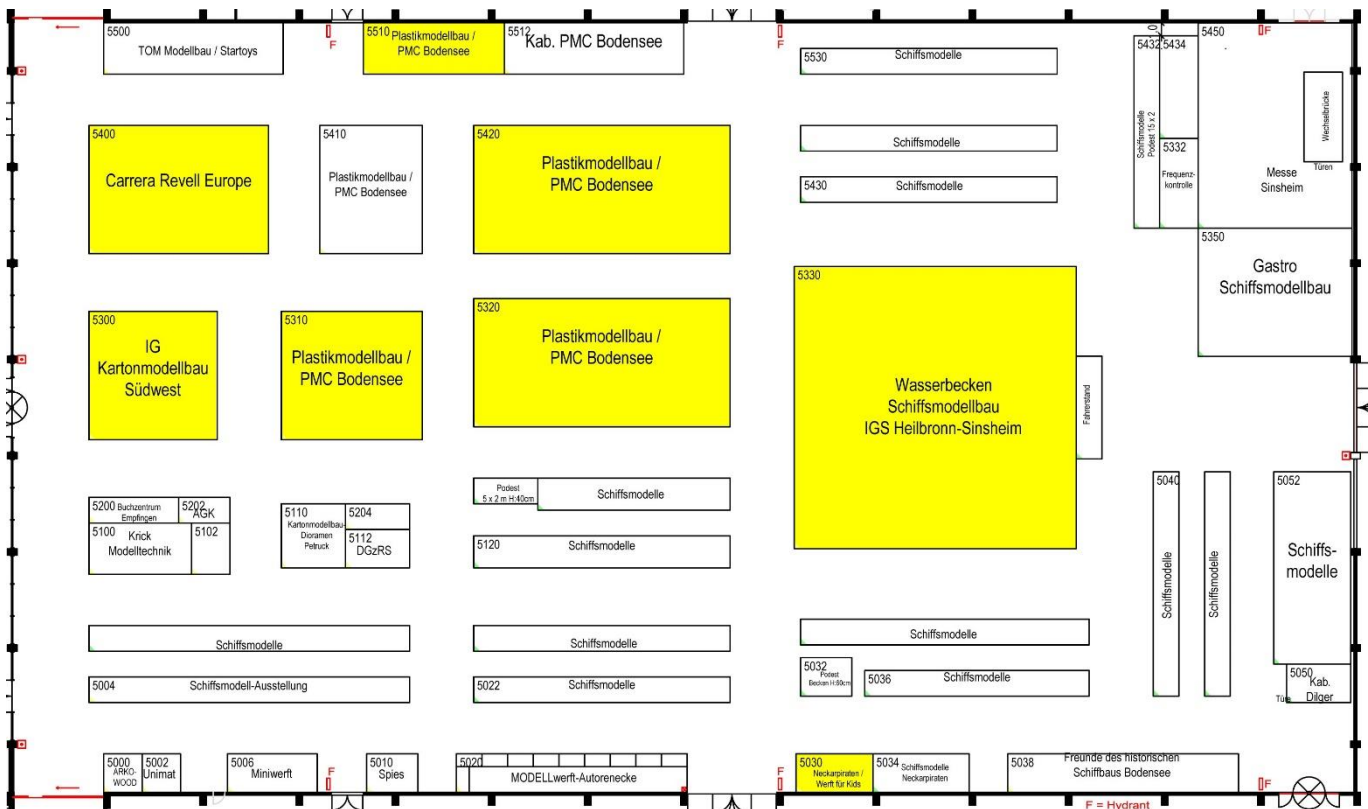

Halle A5

„Werft für Kids“ Neckarpiraten, Stand-Nr. 5030

Das Team der Neckarpiraten lädt auch dieses Jahr wieder zur beliebten „Werft für Kids“ auf der Faszination Modellbau ein – ein absolutes Highlight, das Sie auf der diesjährigen Messe auf keinen Fall verpassen sollten!

Steckt nicht in jedem von uns noch ein Stück Kindheit? Modellbau fasziniert Menschen jeden Alters und verbindet Generationen – vom jüngsten Bastler bis hin zum erfahrenen Tüftler. Deshalb sind natürlich nicht nur Kinder herzlich eingeladen, sondern alle, die Freude daran haben, etwas Eigenes zu erschaffen.

Dieses Jahr können Nachwuchskapitäne und Bastler wieder unter professioneller Anleitung ein spannendes Modell bauen. Auf vielfachen Wunsch der Besucher von 2023 kehrt „Eddi“, der elektrische Raddampfer in neuer Farbkombination, zurück. In nur 10 bis 15 Minuten entstehen kleine Meisterwerke, die gleich auf dem 4x3 Meter großen Miniwasserbecken in Halle A5 ausprobiert werden können – direkt gegenüber der „Werft für Kids“.

Ein unvergessliches Erlebnis mit ganz viel Spielspaß für die ganze Familie!

IG Kartonmodellbau Südwest, Stand-Nr. 5300

Die Kartonmodellbauer bieten jedem interessierten Modellbauer die Möglichkeit sich Tipps zum Bau und Verbesserung von Kartonmodellen geben zu lassen. Bitte sprechen Sie dazu die anwesenden Modellbauer an, die gerne Auskunft durch Erklärungen und Vorführungen geben.

IG Schiffmodellbau Heilbronn-Sinsheim, Stand-Nr. 5330

Bei dem IG Schiffmodellbau Heilbronn können Kinder und Jugendliche mit professioneller Hilfe Schiffsmodelle auf dem großen Wasserbecken fahren lassen. Dadurch können sie das Kapitänspatent erwerben. Die Uhrzeiten dieser Aktion sind auf dem Fahrplan am Wasserbecken zu ersehen!