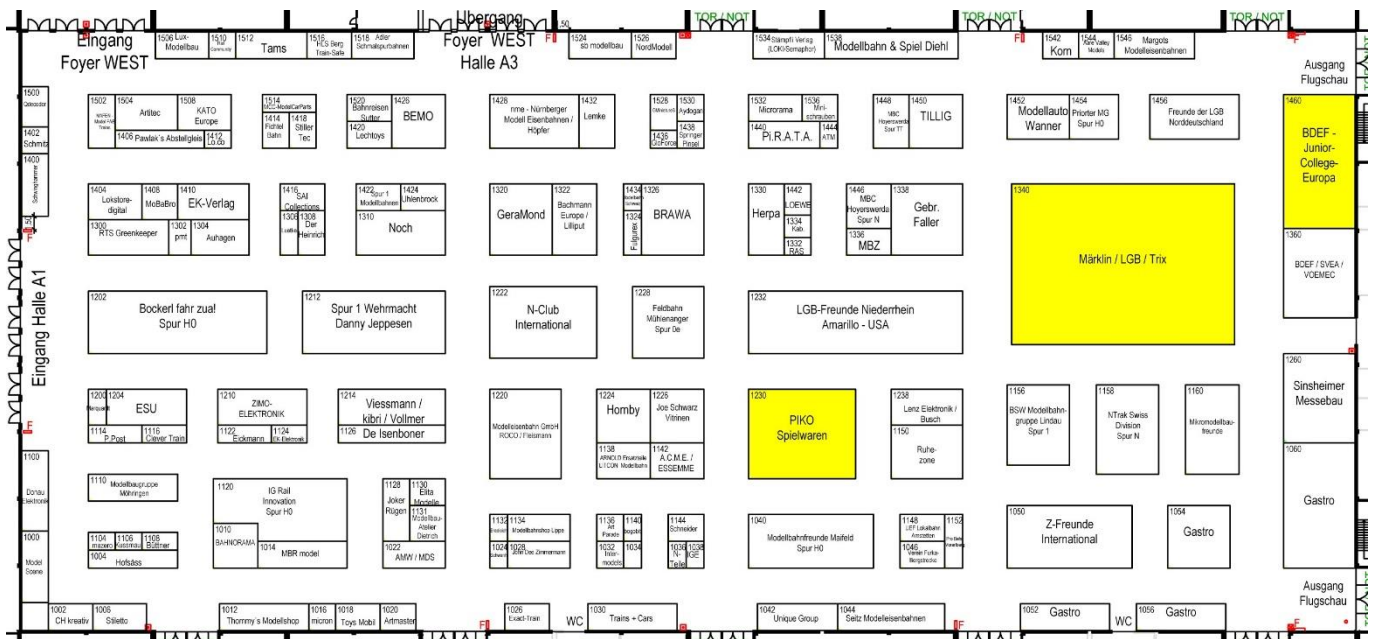

### PIKO Spielwaren GmbH, Stand-Nr. 1230

Die Spielfläche lädt große und kleine Kinder zum Verweilen und Spielen mit PIKO-Gartenbahn und HO-Modellbahnen ein. Das Spielen mit unseren neuen Klemmbausteinwagen in beiden Spurgrößen sorgt für kreativen Fahrspaß. Außerdem gibt es wieder unsere beliebte Wagen-Bemalaktion.