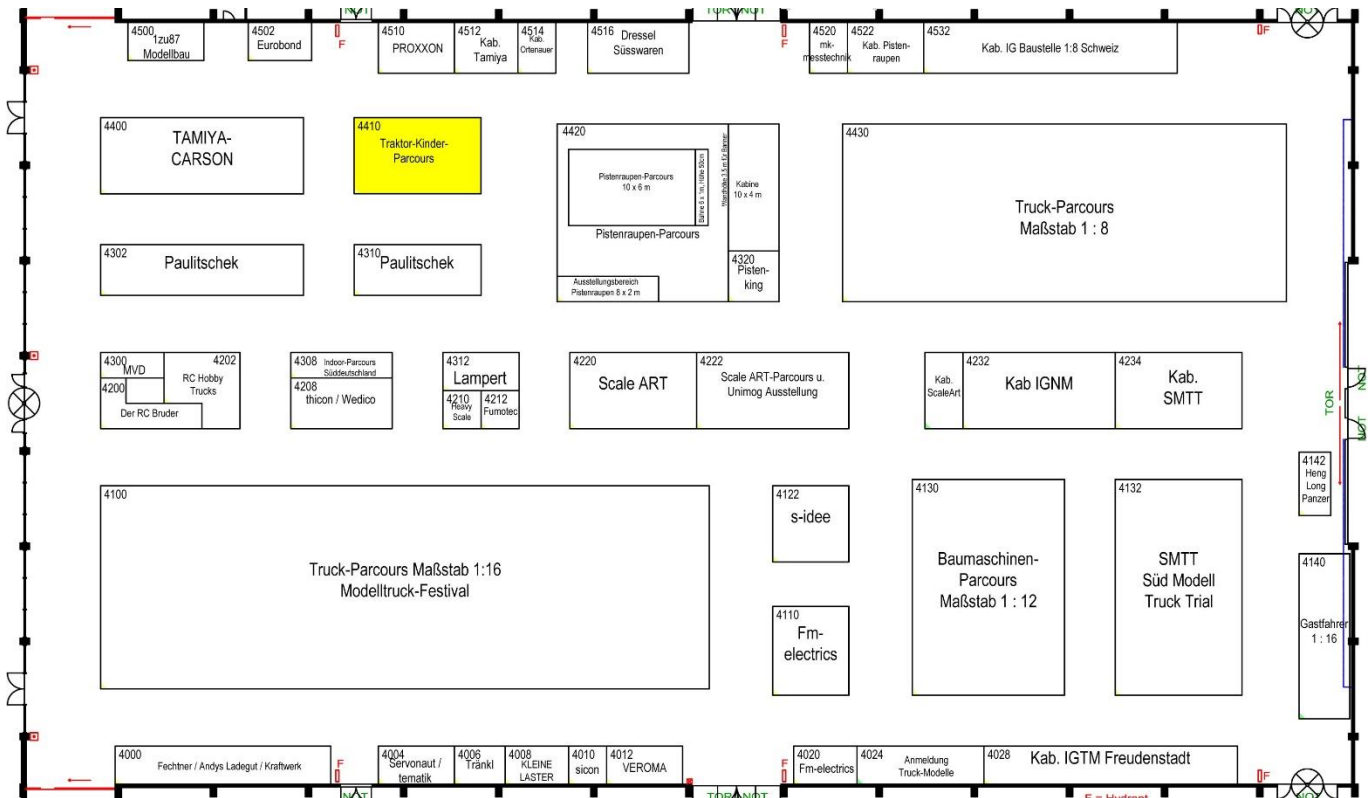

Halle A4

Traktor-Kinder-Parcours / Ortenauer Truck- und Schiffmodellbau, Stand-Nr. 4410

Auf unseren Parcours können Kinder mit ferngesteuerten Traktormodellen einen RC-Führerschein ablegen. Die älteren oder junggebliebenen können sich auch an unserem Club-Bagger versuchen. Die Fahrzeiten finden einmal stündlich für eine halbe Stunde statt. Die nächste Fahrzeit wird am Parcours angezeigt.