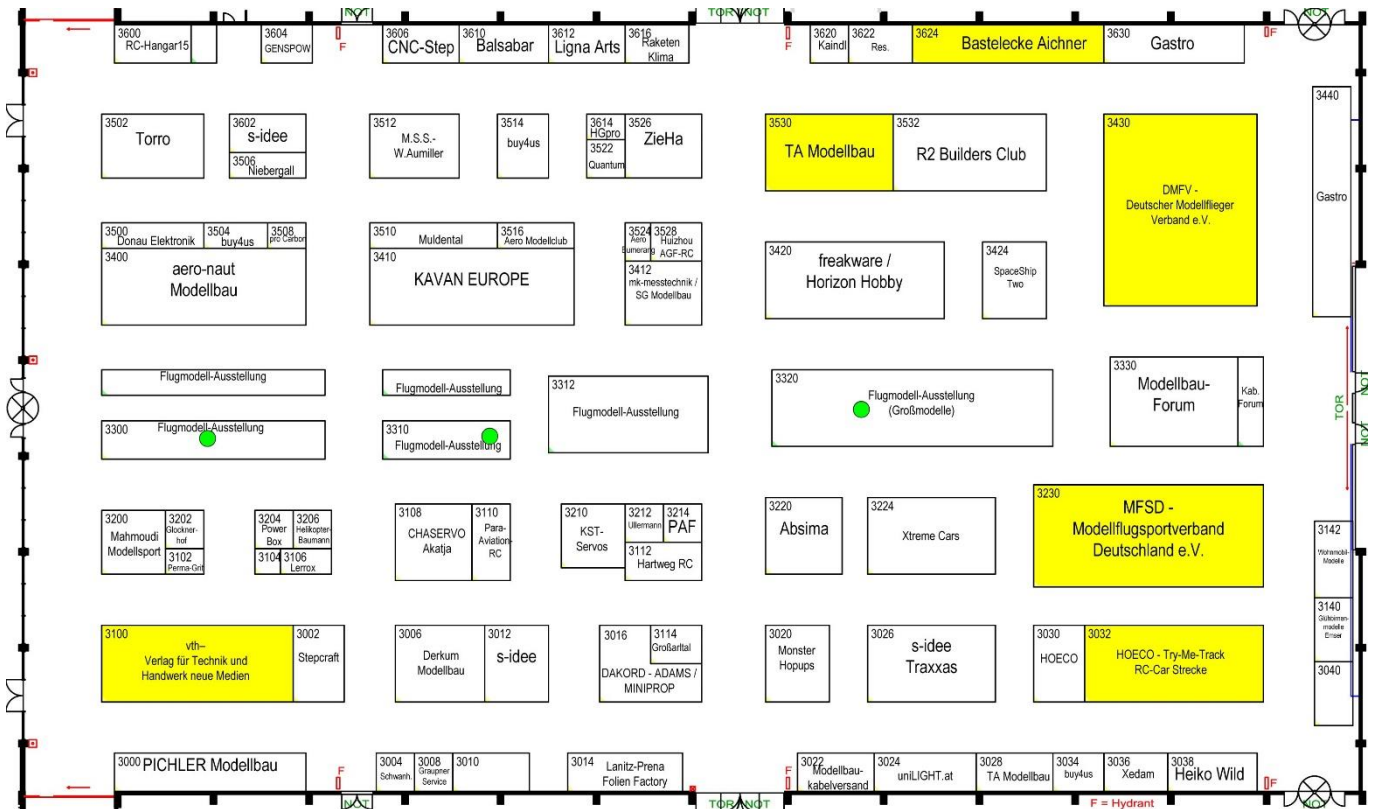

Halle A3

Traxxas Try-me-Track, Stand 3032

Nach einer kurzen Einführung dürfen Kinder und Jugendliche die beliebten Traxxas Fahrzeuge selbst innerhalb der Teststrecke bewegen. Wer schon etwas geübter ist, darf gerne ein paar Sprünge wagen oder sogar ein kleines Rennen fahren. Neugierige Erwachsene sind ebenfalls herzlich eingeladen, eine Probefahrt zu machen. Wir freuen uns auf Euch!

VTH – Schnitzeljagd, Stand-Nr. 3100

Zum sechsten Mal findet auf der diesjährigen Faszination Modellbau 2024 eine spannende Schnitzeljagd für Kinder und Jugendliche über alle Messehallen statt. Dafür müssen nur alle Rätsel an den verschiedenen Ausstellerständen richtig gelöst werden. Alle Teilnehmer erhalten am Messe-Eingang oder am VTH-Stand den notwendigen Fragebogen. Unter allen korrekt ausgefüllten Fragebögen werden großartigen Einsteigermodellen und Sachpreisen verlost. **Verlosung:** Freitag und Samstag um 16 Uhr und Sonntag um 15 Uhr am VTH-Stand.

MFSD – Modellflugsportverband Deutschland, Stand-Nr. 3230

Wer fliegt am besten? Auf unserem Flugfeld fliegt ihr mit euren Wurfgleitern um die Wette. Die Wurfgleiter könnt ihr auf unserem Stand selbst bauen und bemalen. In regelmäßigen Abständen finden dann Flugwettbewerbe statt. Auf die Sieger warten süße Preise. Kinder und Jugendliche lernen dabei etwas über handwerkliche Fertigkeiten und den Aufbau eines einfachen Fluggerätes und erfahren den sportlichen Wettbewerbsgedanken, der im Modellflugsport steckt.