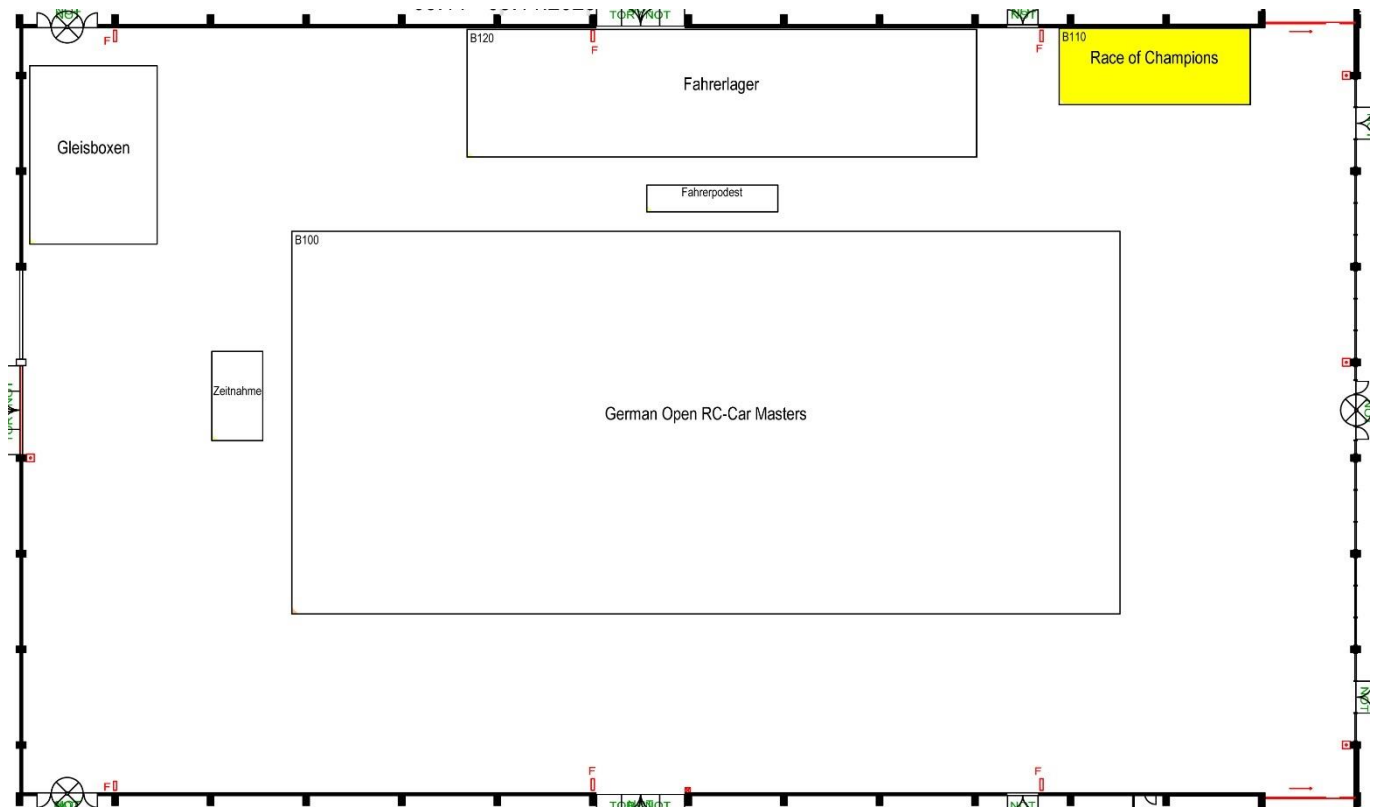

Halle B1

Race of Champions vom RC MSC Greuthof e.V., Stand-Nr. B110

Im zweistunden Takt findet hier das "Race of Champions" statt. Hier können die Messebesucher ihr Können am Elektro RC-Car unter Beweis stellen. Lassen Sie sich durch erfahrene RC-Car Piloten die Begeisterung für Automodelle wecken.