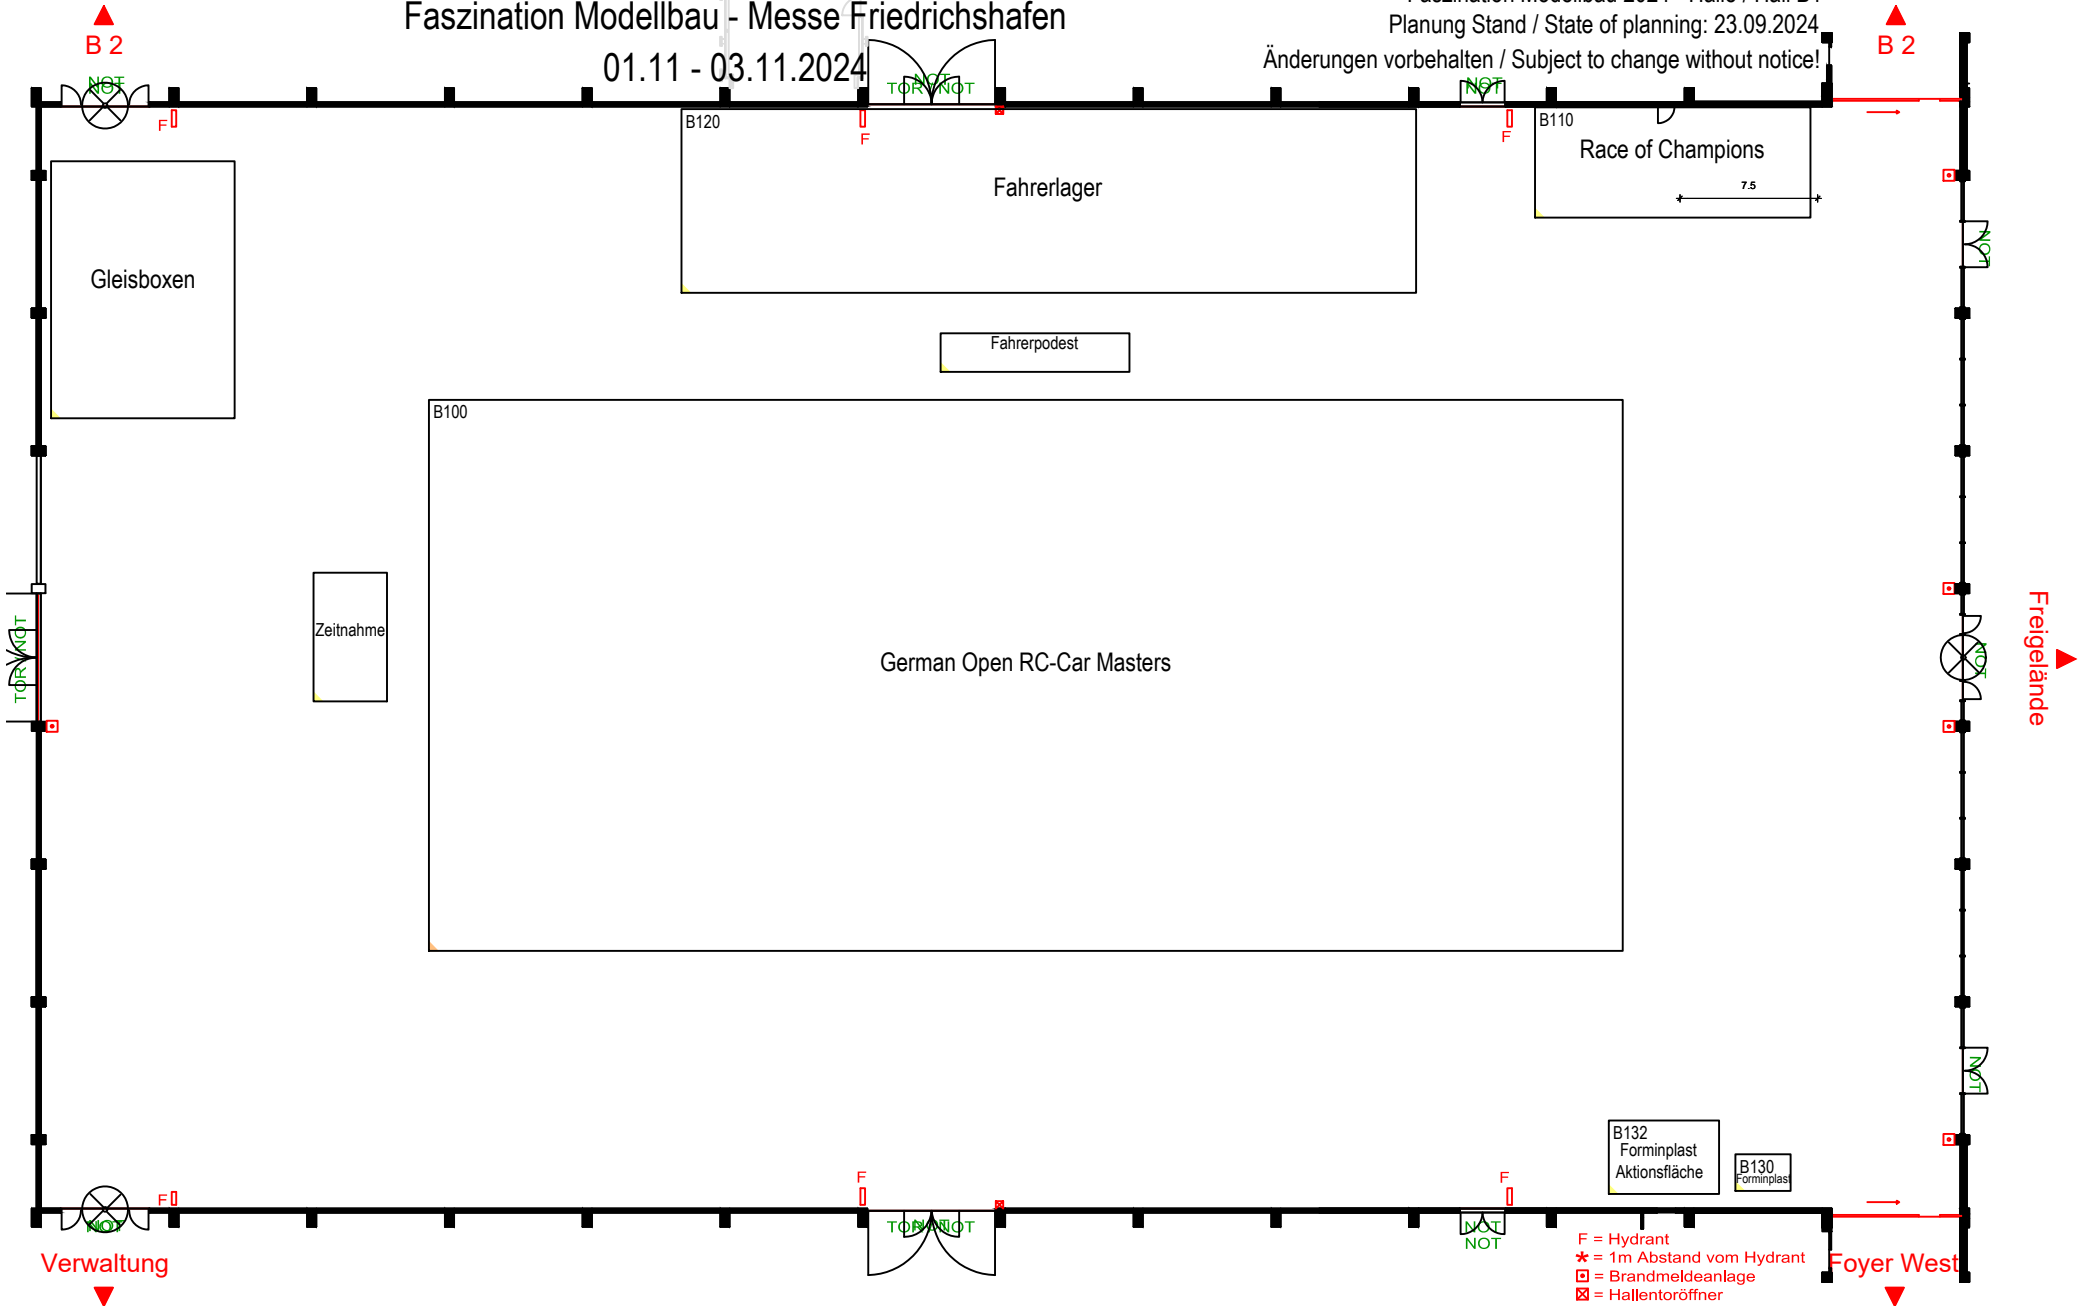

HALLE / HALL B1

Faszination Modellbau - Messe Friedrichshafen

01.11 - 03.11.2024

Faszination Modellbau 2024 - Halle / Hall B1
Planung Stand / State of planning: 23.09.2024

Änderungen vorbehalten / Subject to change without notice!

Hallengröße 104 x 60 m
Höhe 8,80 - 17,70 m