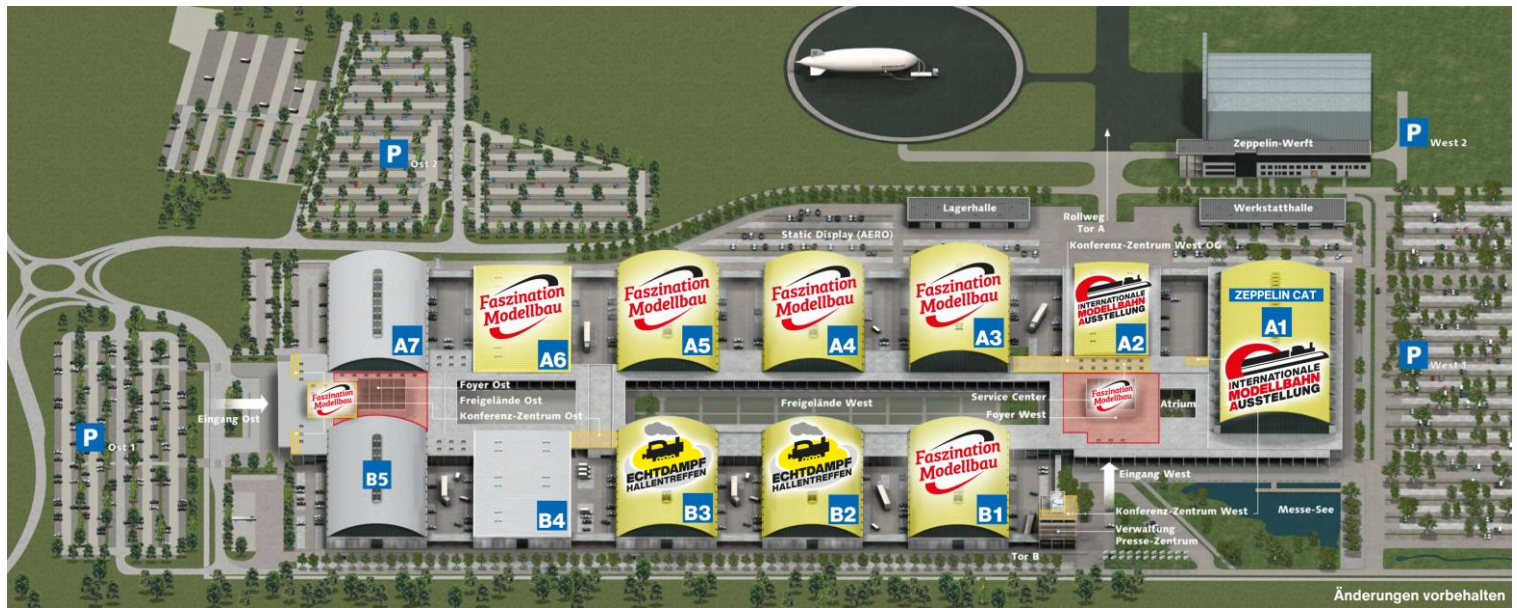

Faszination Modellbau & Int. Modellbahn-Ausstellung & Echtdampf-Hallentreffen Friedrichshafen 2022

Foyer WEST

Indoor-Action für RC-Elektro-Flugmodelle

Halle ZeppelinCAT A1 + A2

IMA FN: Eisenbahnmodellbau, Dampfmodellbau, Modellbahn-Anlagen, Junior-College Europa, **Modellbahn-Forum**

Halle A3

Flug- und Automodellbau, Flugmodell-Ausstellung, Droid Builder R2D2, **Modellflug-Forum**

Halle A4

Truckmodellbau, Modelltruck-Festival (Parcours im Maßstab 1:8 u. 1:16), Baumaschinen-Parcours 1:12, Truck-Trial, Pistenraupen-Parcours, Traktor-Kinder-Parcours

Halle A5

Schiffsmodellbau, Schiffsmodellbau-Action auf dem Wasserbecken, Hist. Schiffsmodelle, RC-Car Drift-Show, Plastik- u. Kartonmodellbau

Halle A6

FPV Drone Championship Finale

Halle B1

German Open RC-Car Masters, RC-Motorräder

Halle B2 und Halle B3

Echtdampf-Hallentreffen Gleisanlage 5 und 7 ¼ Zoll

Foyer OST

Open Int. Competition F7B Modell Luftschiffe

Flughafengelände

Int. Flugschau „Stars des Jahres“ (Freitag bis Sonntag)